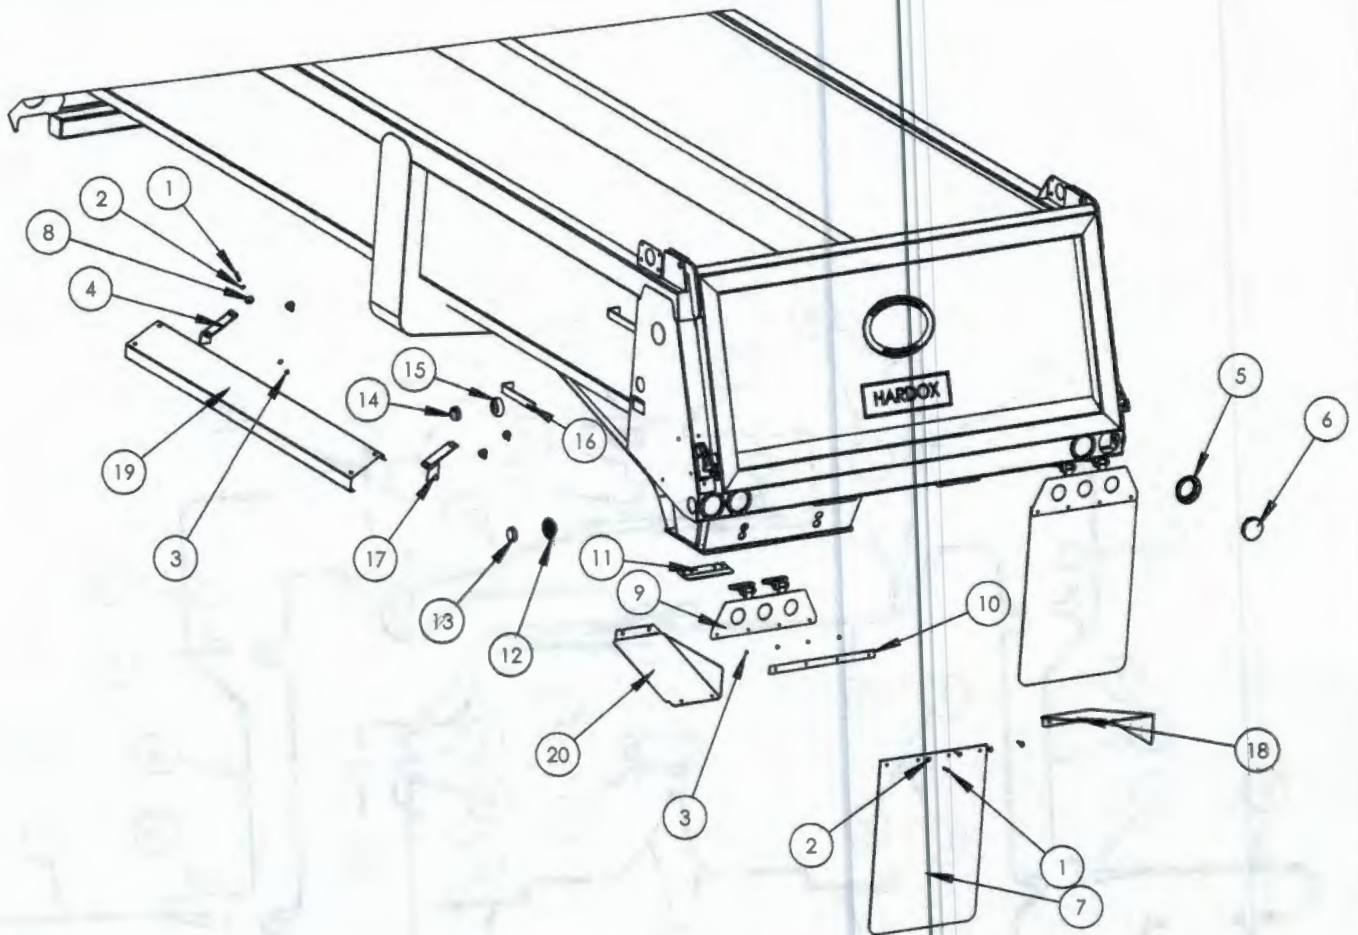

ITEM #	PART #	DESCRIPTION	QTY
1	N&B4789	BOLT, 3/8-16 UNC 1.5" G5	16
2	N&B3450	FLAT WASHER, 3/8"	24
3	N&B51450	NYLOCK, 3/8-16 UNC	16
4	MFG1236	REAR FENDER FRONT BRACKET LEFT	1
	MFG1237	REAR FENDER FRONT BRACKET RIGHT	1
5	LTS91740	TAIL LIGHT GROMMET	4
6	LTSS2772	TAIL LIGHT	4
7	MIC MF1006	42" MUDFLAP	2
8	MIC LC0237-044001	RUBBER FENDER WASHER	8
9	ASYS115	HINGED MUDFLAP BRACKET ASSEMBLY	2
10	MIC MF2375	MUDFLAP WASHER BRACKET	2
11	ASYS103	LEFT MUDFLAP UPPER BRACKET	1
	ASYS102	RIGHT MUDFLAP UPPER BRACKET	1
12	LTS91410	FLUSH MARKER LIGHT GROMMET	2
13	LTS45812-3	CLEARANCE LIGHT RED	2
14	LTS78343	ABS SIGNAL LAMP	1
15	LTS91880	45 DEG. BEVEL GROMMET	1
16	MFG0172	REAR LADDER RUNG	2
17	MFG1237	REAR FENDER REAR BRACKET LEFT	1
	MFG1236	REAR FENDER REAR BRACKET RIGHT	1
18	MFG1018	BOTTOM COVER RIGHT SIDE	1
19	MFG1013	REAR FENDER SKIN	2
20	MFG1019	BOTTOM COVER LEFT SIDE	1